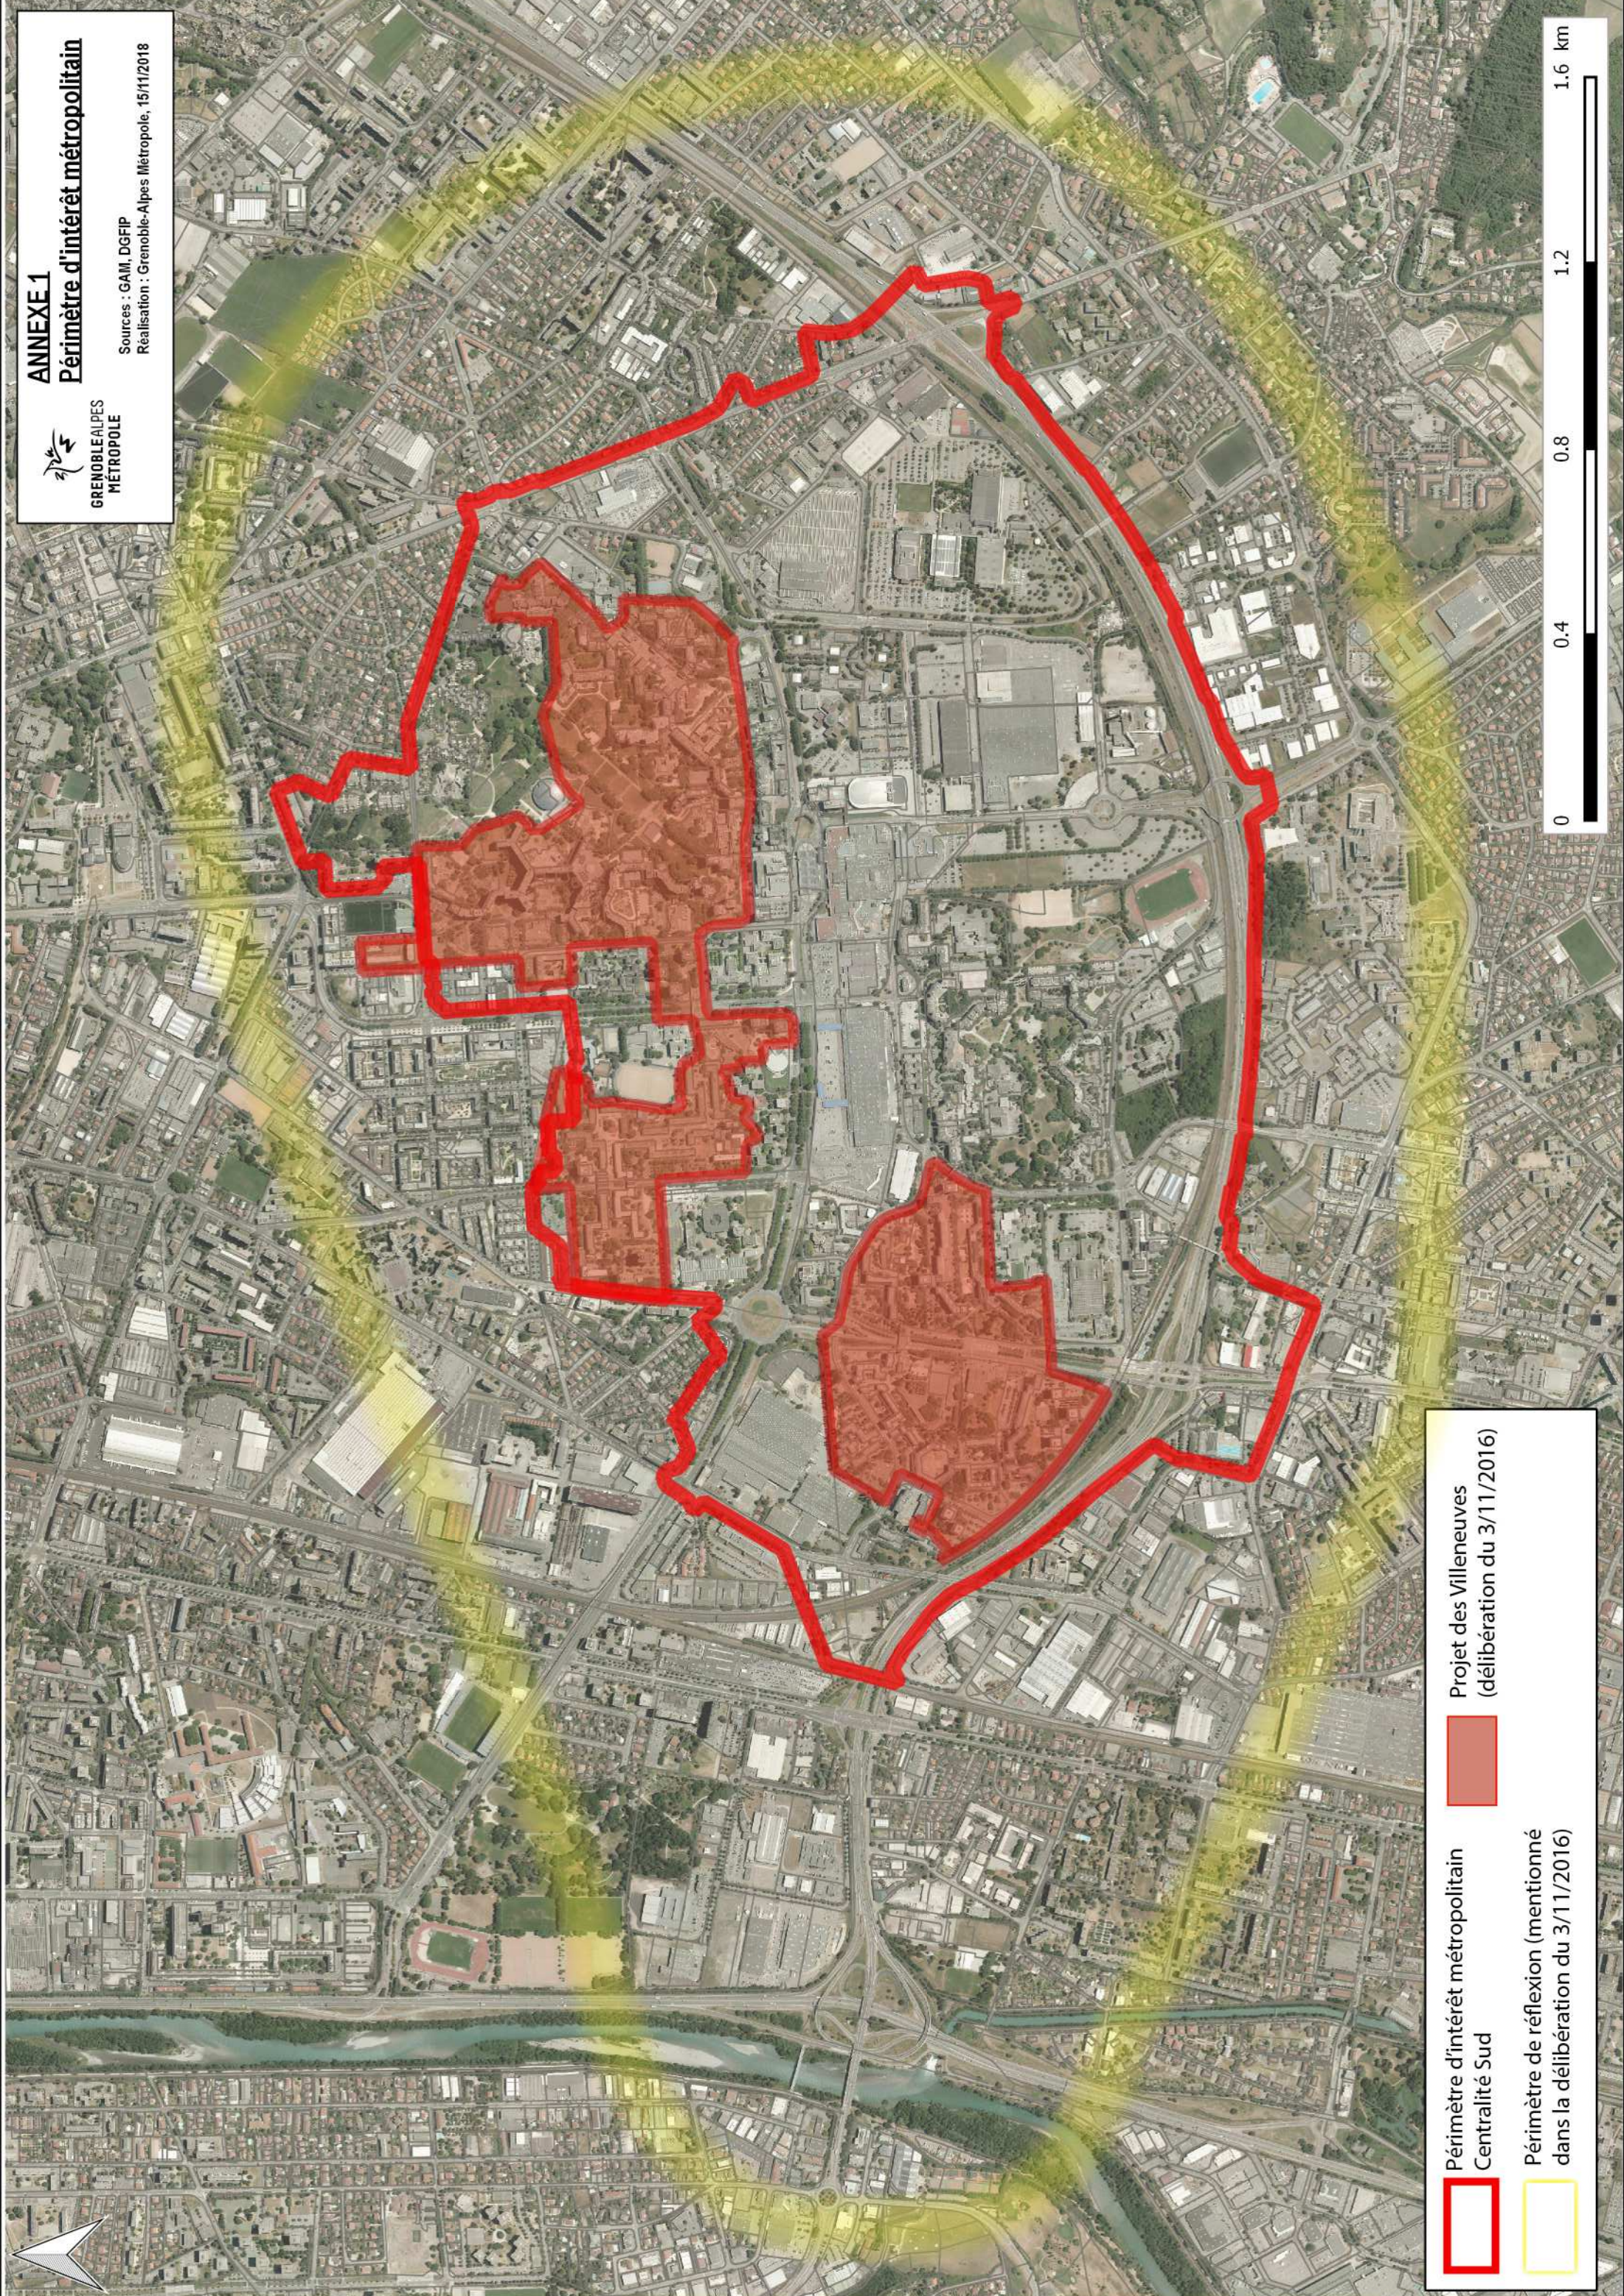

**ANNEXE 1**

**Périmètre d'intérêt métropolitain**

Sources : GAM, DGFIP

Réalisation : Grenoble-Alpes Métropole, 15/11/2018

Périmètre d'intérêt métropolitain  
Centralité Sud

Projet des Villeneuve  
(délibération du 3/11/2016)

Périmètre de réflexion (mentionné  
dans la délibération du 3/11/2016)